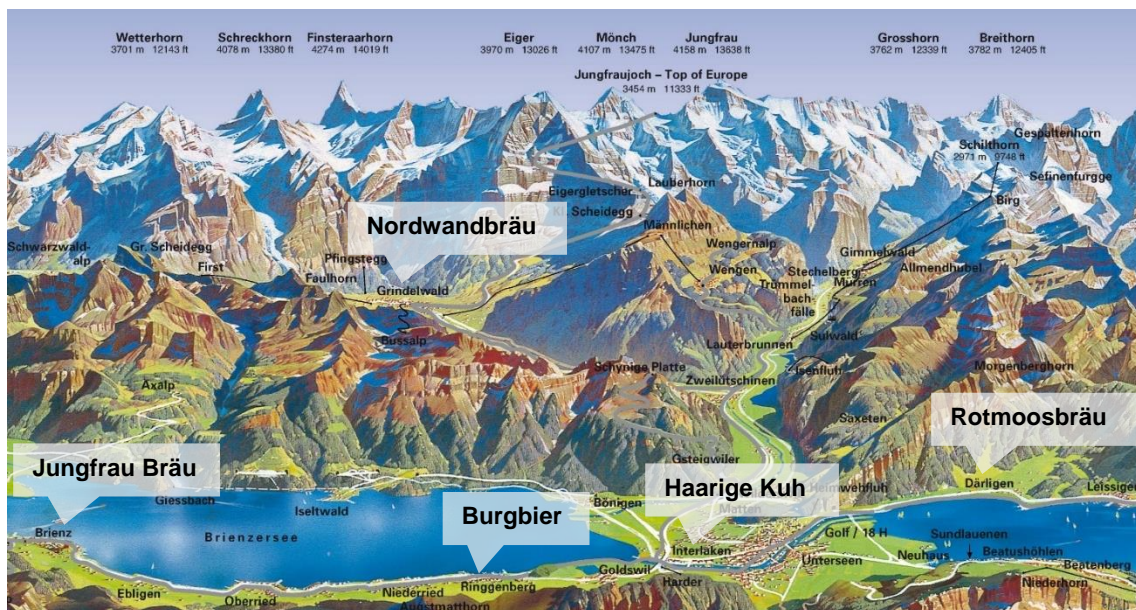

JUNGFRAU REGION BIERE · BEERS

		Vol %	33 cl	50 cl
LAGER				
Jungfrau Helles Jungfrau Bräu, Brienz		4.8	5.90	
re_gal Rotmoosbräu, Därligen	naturtrüb unfiltered	5.5	6.90	
ALE				
Two Jocks Haarige Kuh Brauerei, Interlaken	Amber Ale	5.2	6.90	
Polo H. Burgbier, Ringgenberg	Vienna IPA	7.1	7.90	
DUNKEL · DARK				
Black Tomahawk Nordwandbräu, Grindelwald		5.4	7.90	
Black Taurus Burgbier, Ringgenberg	Milk Stout	5.6	7.90	
WEIZEN · WHEAT				
Weiss Rotmoosbräu, Därligen	naturtrüb unfiltered	5.4		7.90